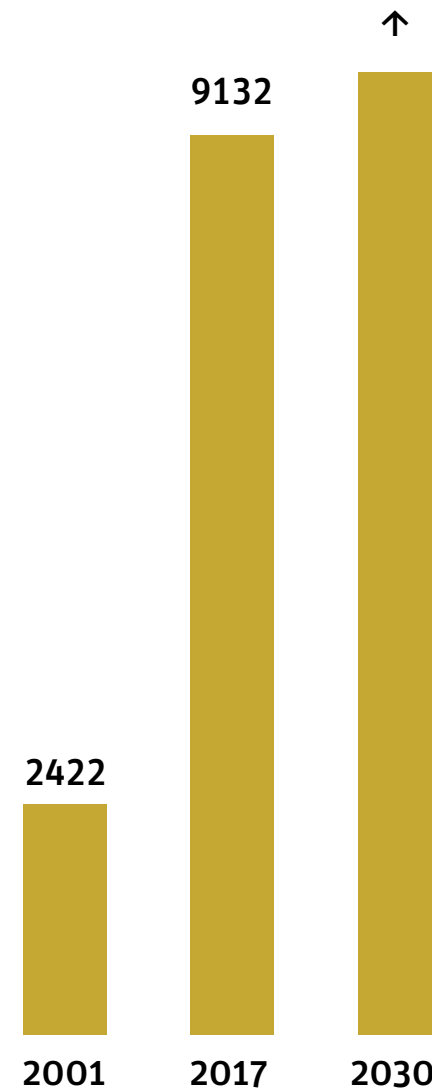

# KDE BUDEME BYDLET?

Ondřej Boháč

**NUPAKY**

**CHÝNĚ**

**JESENICE**

**1103 DNÍ**  
**ČEKÁNÍ NA STAVEBNÍ POVOLENÍ**

**60 DNŮ**

5227 bytů

2015

2758 bytů

2016

3734 bytů

2017

523 bytů

2018

**ZAHAJOVANÁ VÝSTAVBA**

330 MM

190 MM

TENTO SLIDE JE NEPLATNÝ  
Z DŮVODU NEOPRÁVNĚNÉHO  
ZVĚTŠENÍ ŠÍŘKY O 2 MM

\*NOVÝ

STAVEBNÍ ZÁKON

22 STAVEBNÍCH  
ÚŘADŮ >>>

1