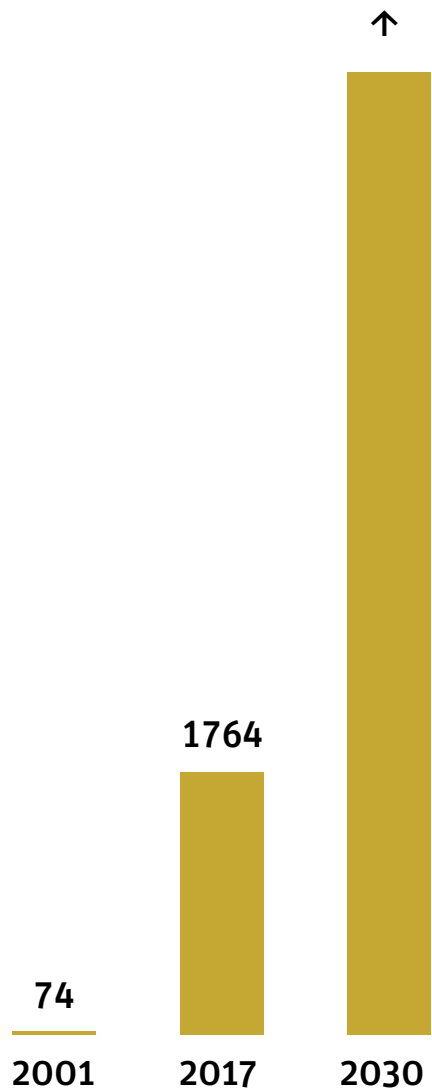

# KDE BUDEME BYDLET?

Ondřej Boháč

**NUPAKY**

**CHÝNĚ**

**JESENICE**

**1103 DNÍ**  
**ČEKÁNÍ NA STAVEBNÍ POVOLENÍ**

**60 DNŮ**

5227 bytů

2015

2758 bytů

2016

3734 bytů

2017

523 bytů

2018

**ZAHAJOVANÁ VÝSTAVBA**

330 MM

190 MM

TENTO SLIDE JE NEPLATNÝ  
Z DŮVODU NEOPRÁVNĚNÉHO  
ZVĚTŠENÍ ŠÍŘKY O 2 MM

\*NOVÝ

STAVEBNÍ ZÁKON

22 STAVEBNÍCH  
ÚŘADŮ >>>

1