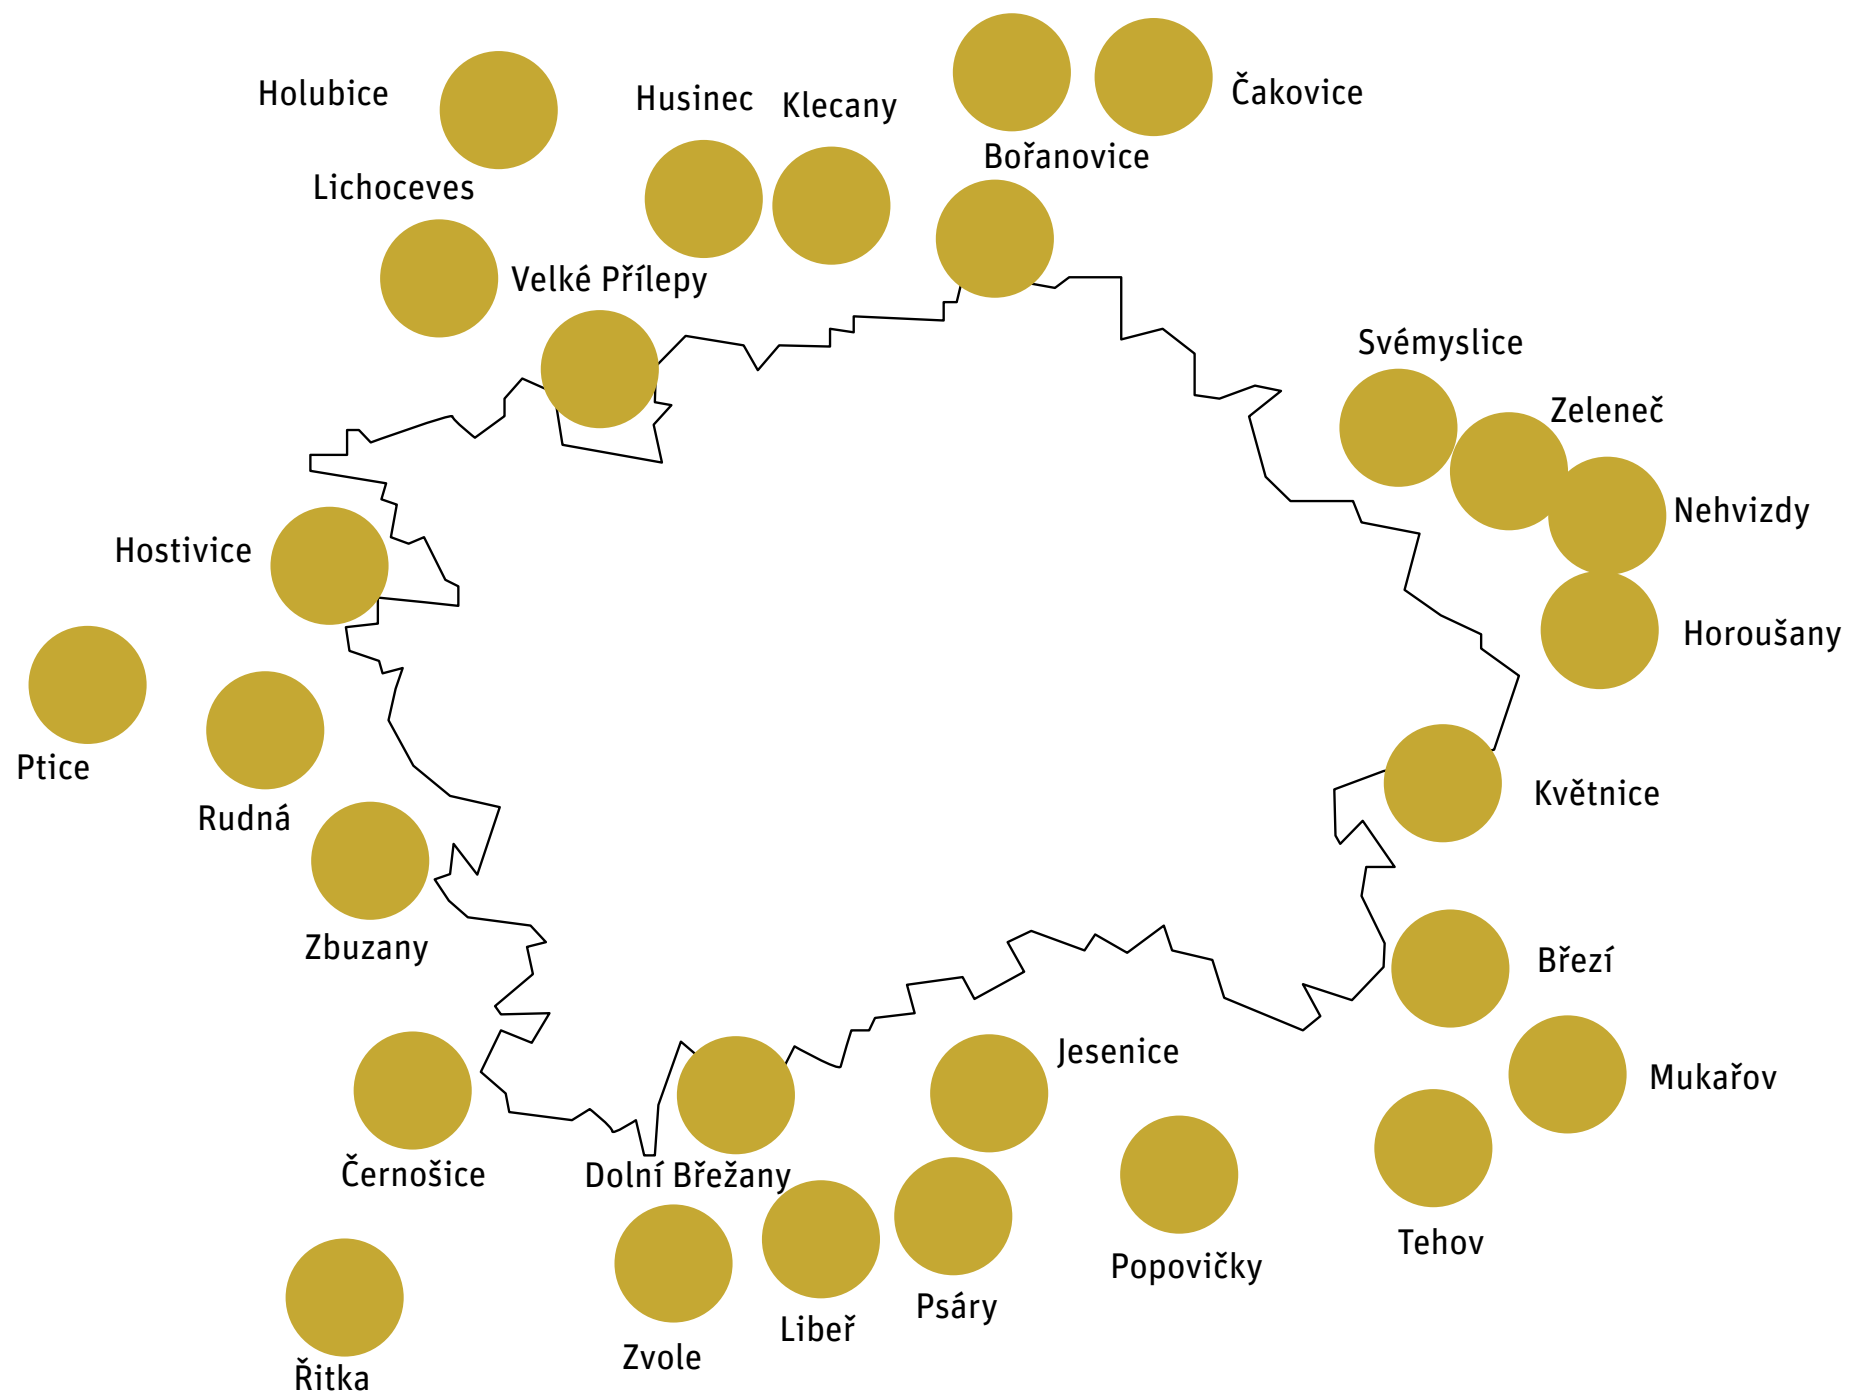

# KDE BUDEME BYDLET?

Ondřej Boháč

**NUPAKY**

**CHÝNĚ**

**JESENICE**

**1103 DNÍ**  
**ČEKÁNÍ NA STAVEBNÍ POVOLENÍ**

**60 DNŮ**

5227 bytů