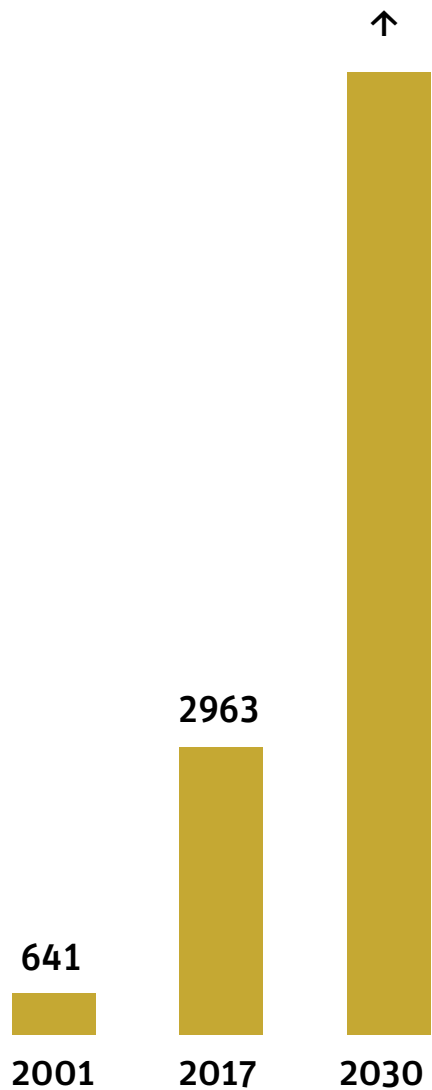

# KDE BUDEME BYDLET?

Ondřej Boháč

**NUPAKY**

**CHÝNĚ**

**JESENICE**

**1103 DNÍ**  
**ČEKÁNÍ NA STAVEBNÍ POVOLENÍ**

**60 DNŮ**

5227 bytů

2015

2758 bytů

2016

3734 bytů

2017

523 bytů

2018

**ZAHAJOVANÁ VÝSTAVBA**